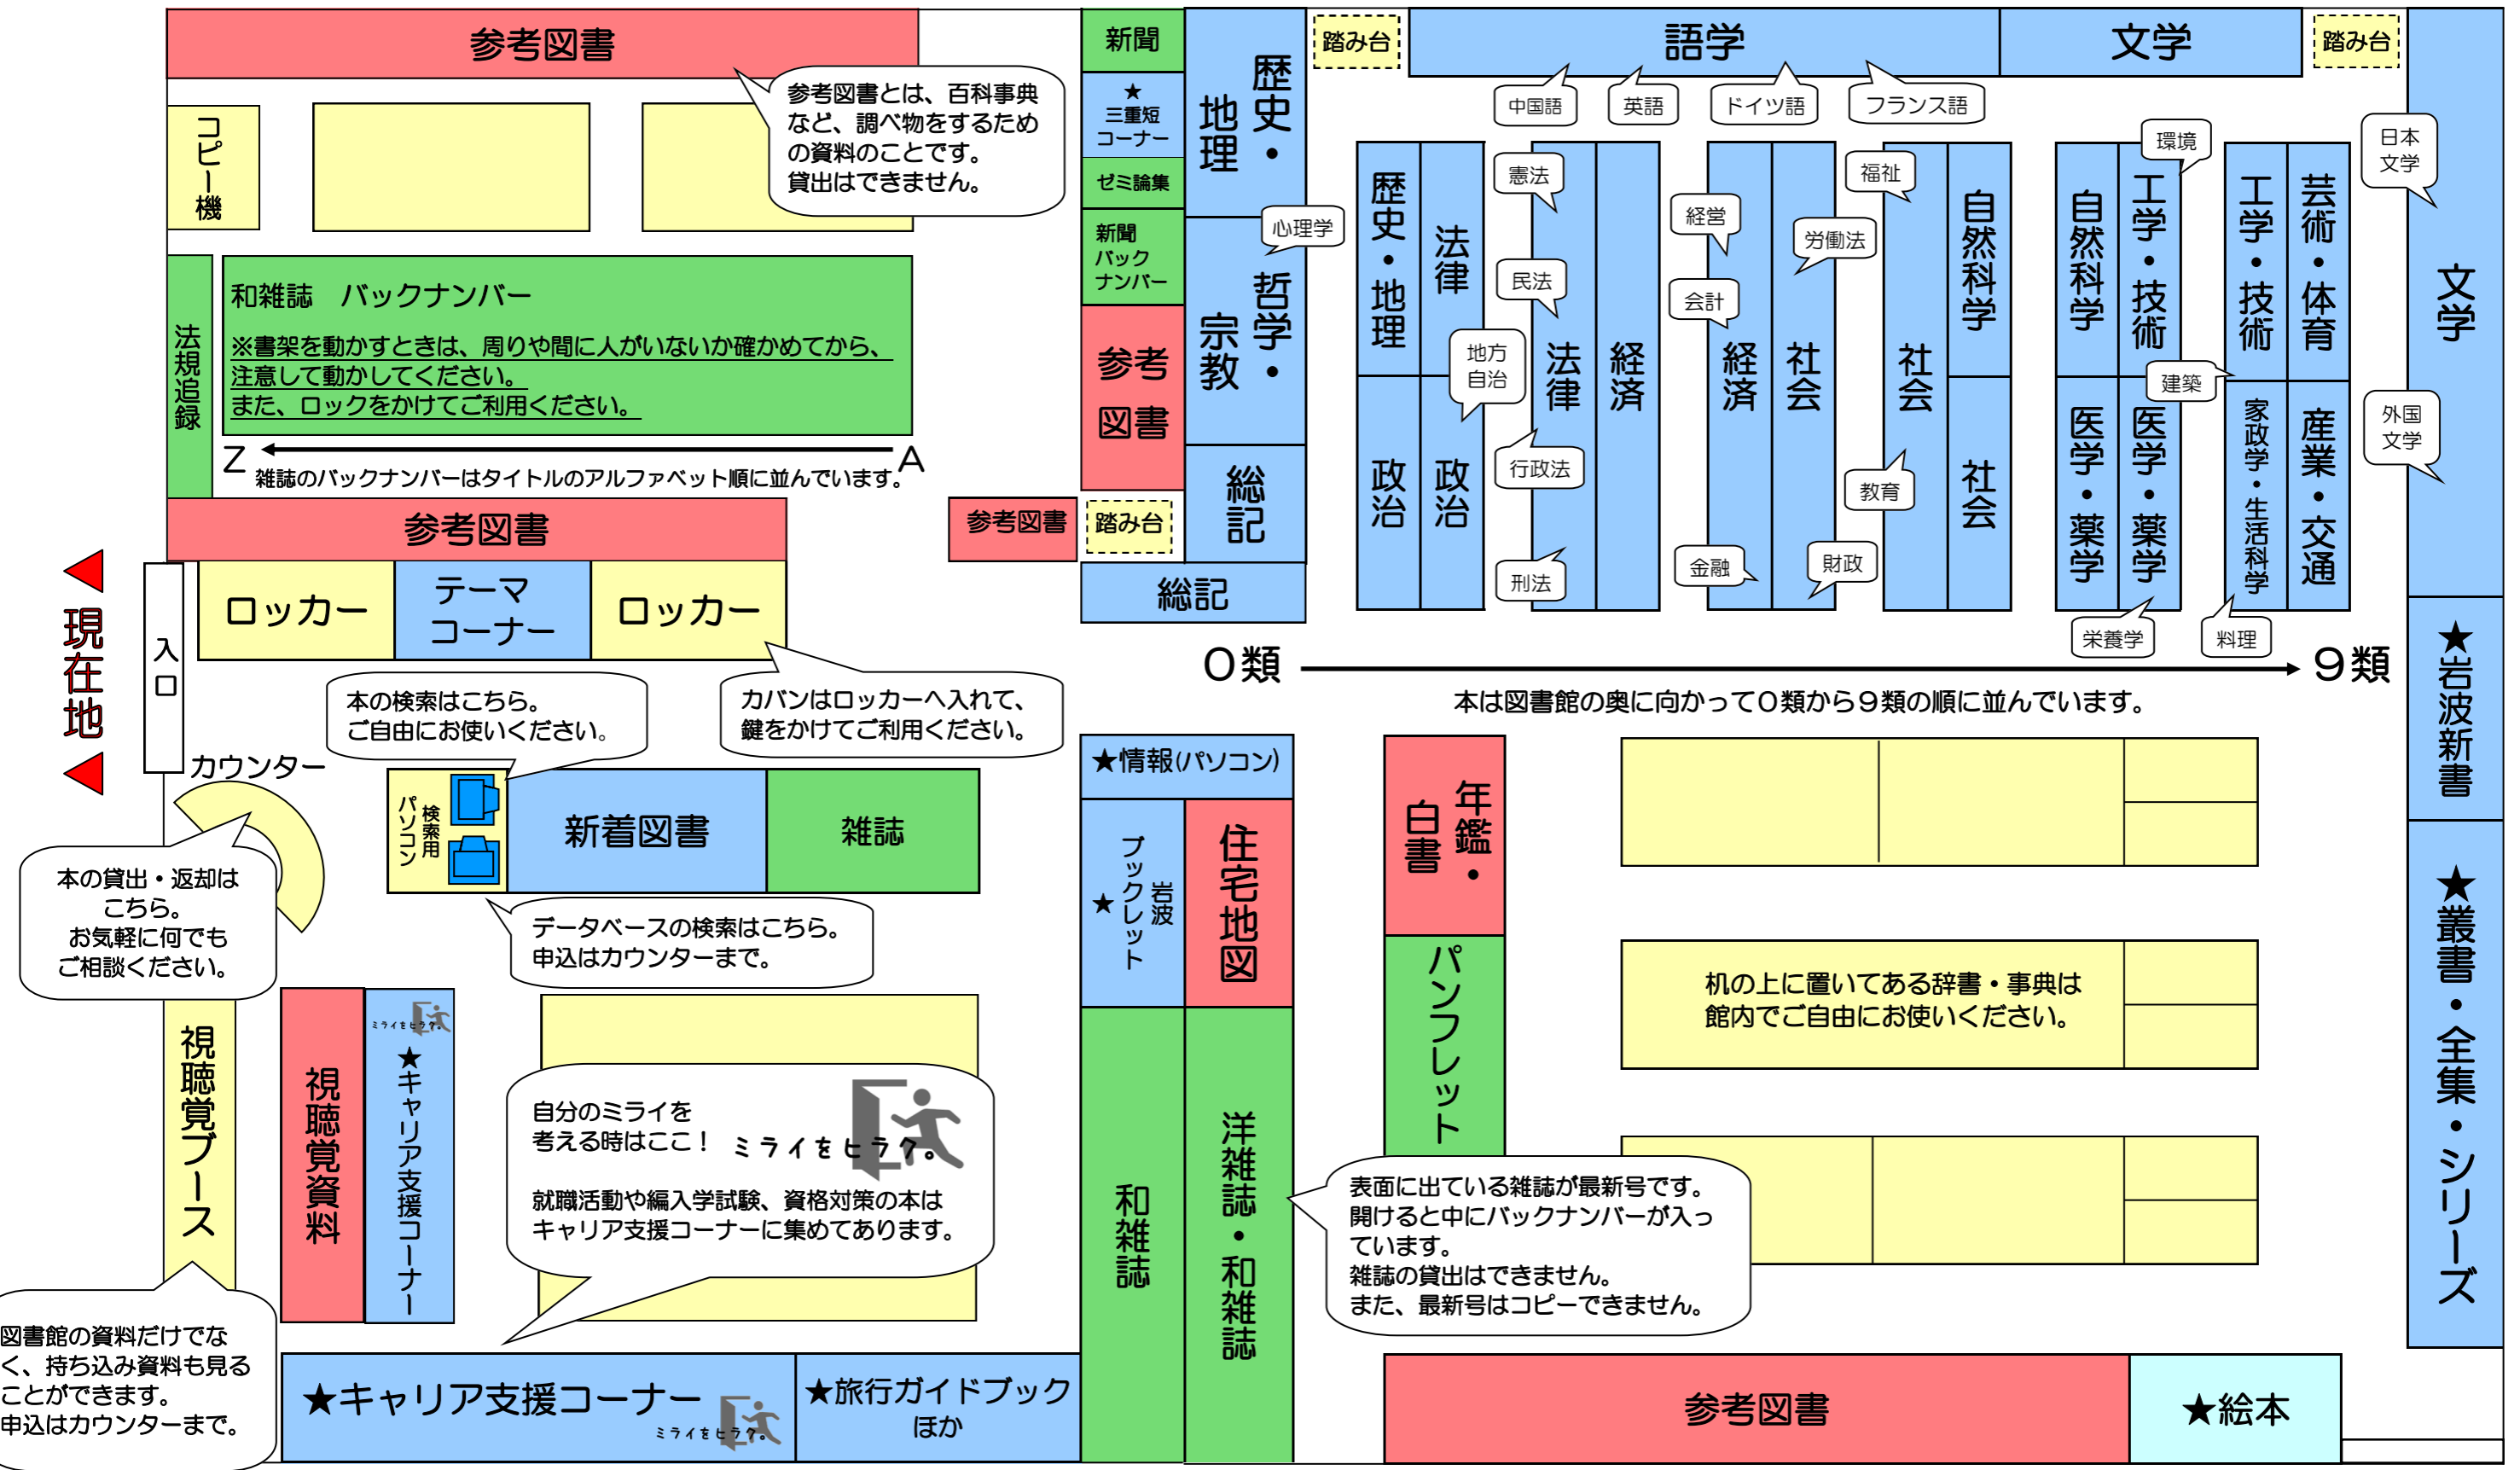

# 三重短期大学附属図書館 MAP

... 図書  
 ... 禁帯出資料 (貸出はできません)  
 ... 雑誌・新聞など (貸出はできません)  
 ... 別置資料 (本来の分類とは別の場所に置いてある資料)